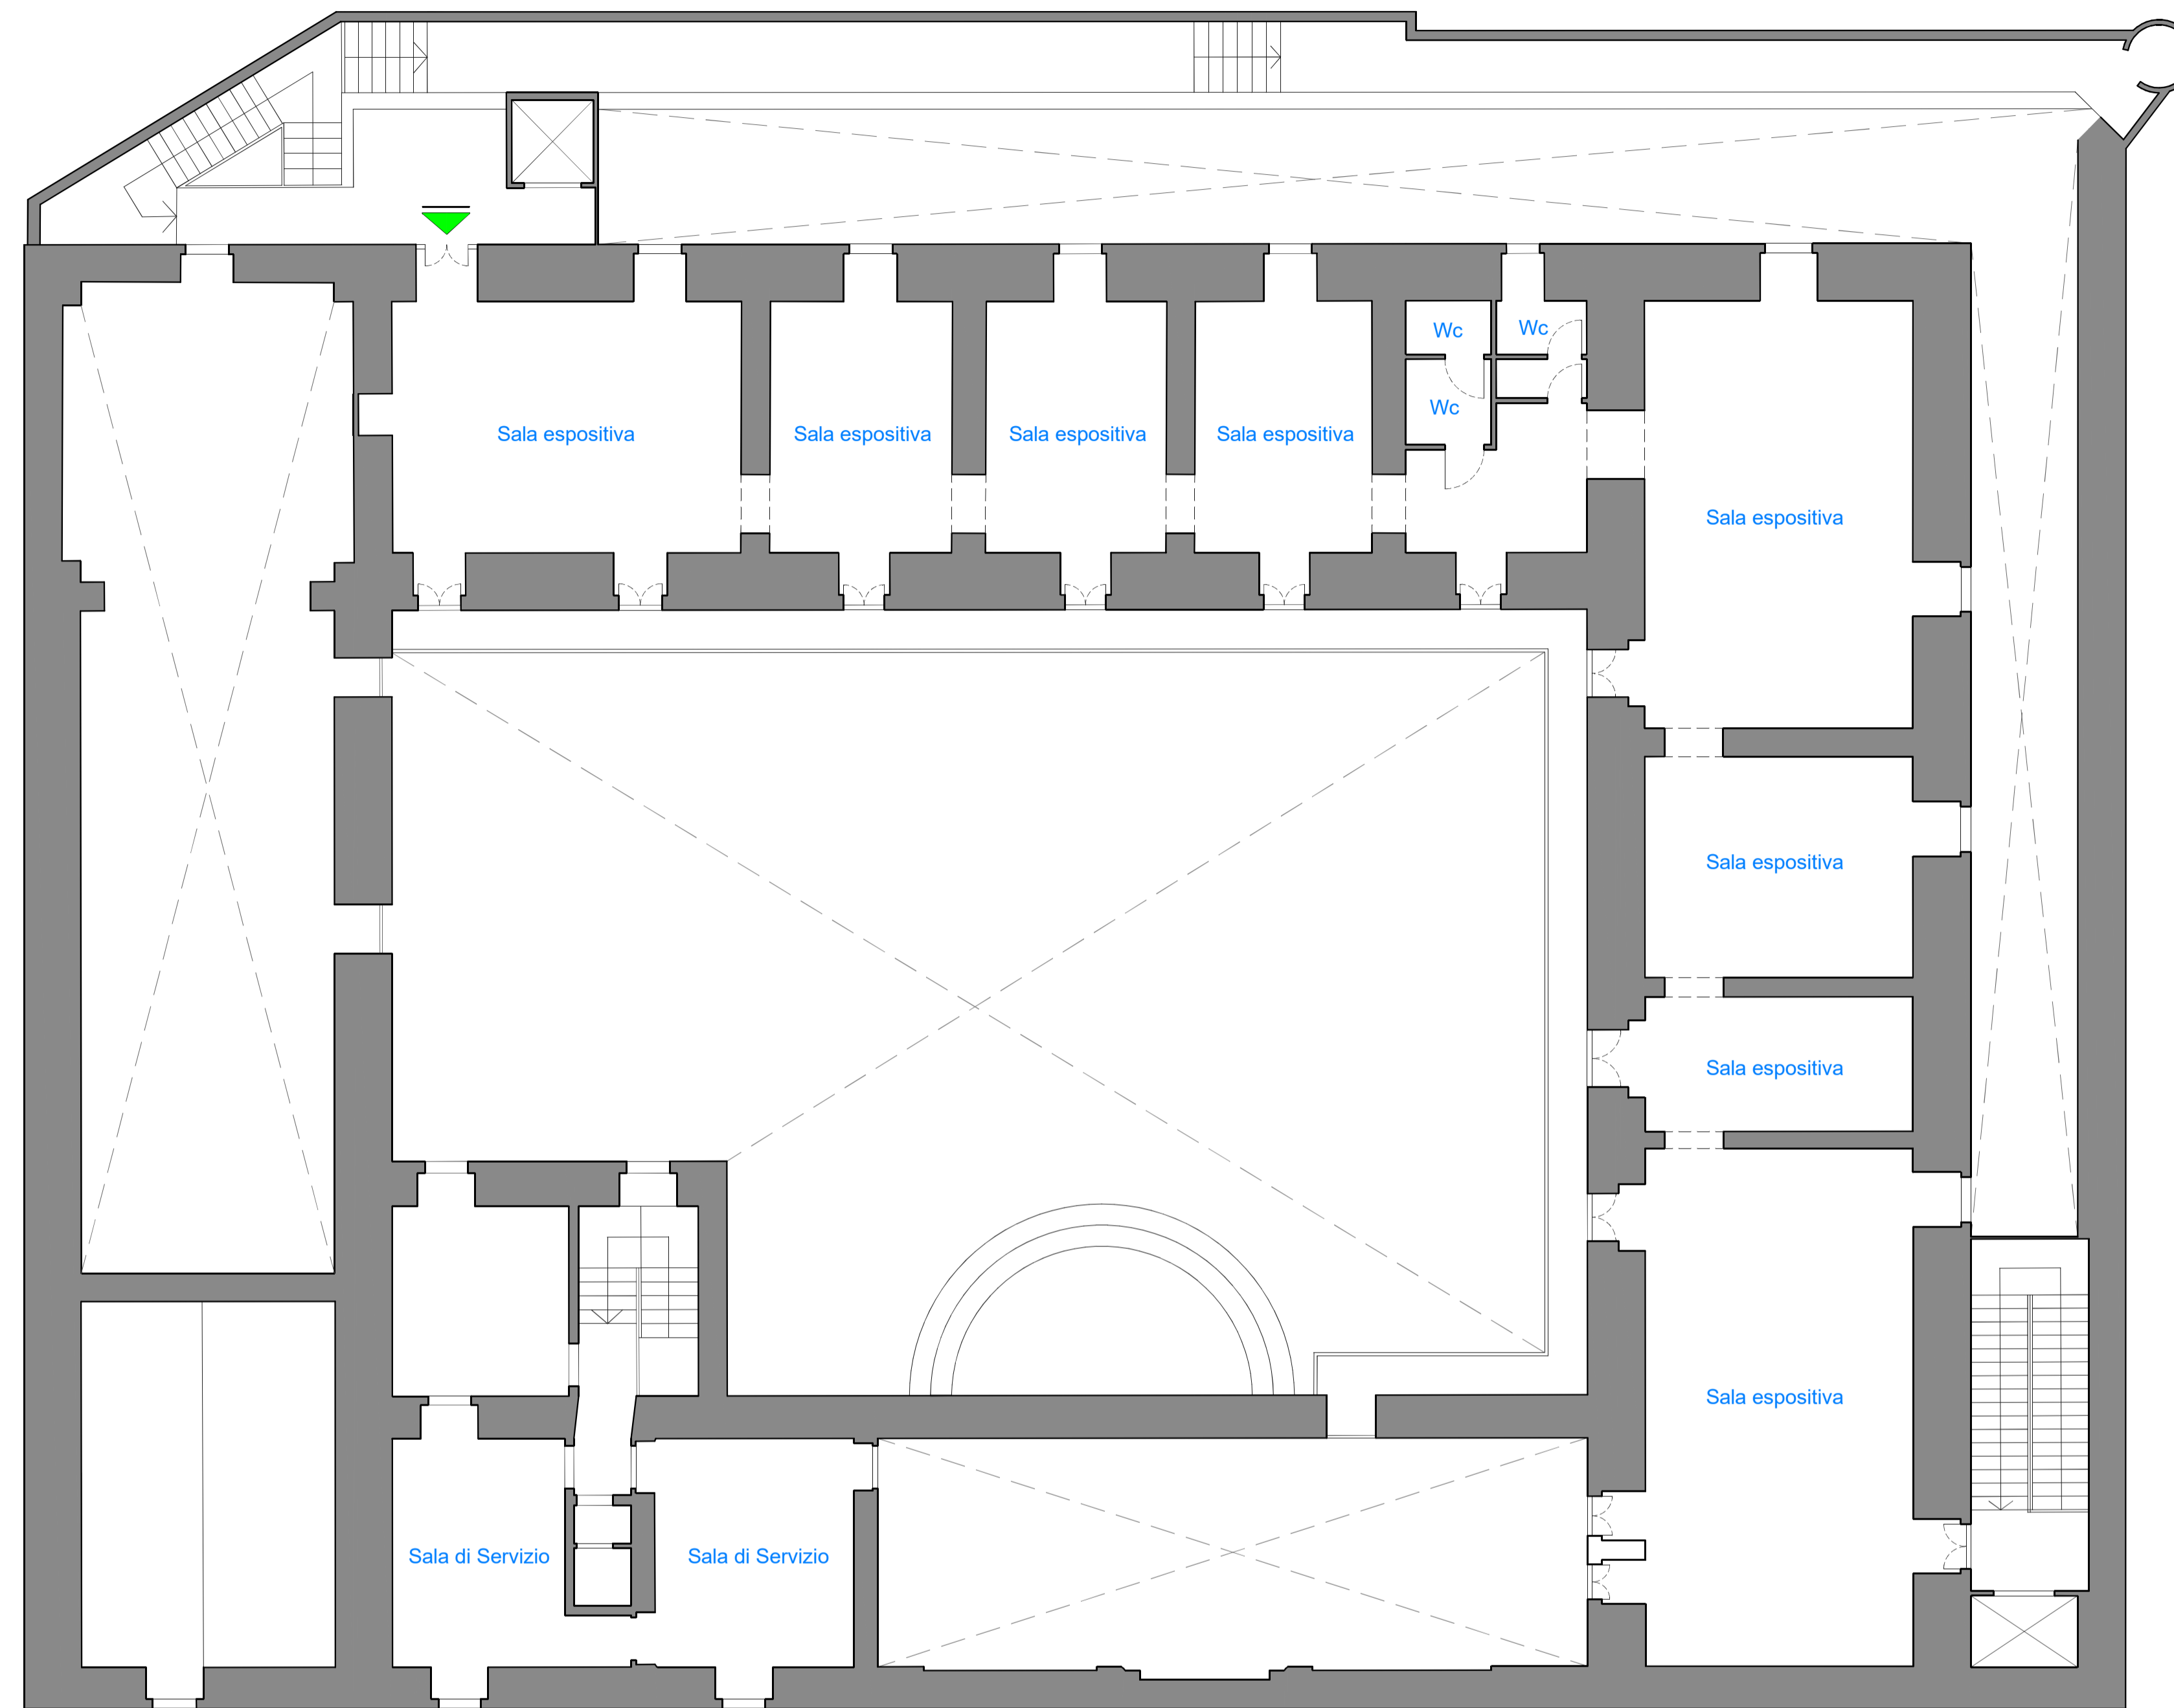

Direzione Regionale Musei Basilicata	
MATERA	
EX OSPEDALE SAN ROCCO	
RILIEVO GEOMETRICO : Stato di Fatto	
Pianta Piano Terra	
SCALA 1:200	2018

Direzione Regionale Musei Basilicata	
MATERA	
EX OSPEDALE SAN ROCCO	
RILIEVO GEOMETRICO : Stato di Fatto	
Pianta Piano Primo	
SCALA 1:200	2018